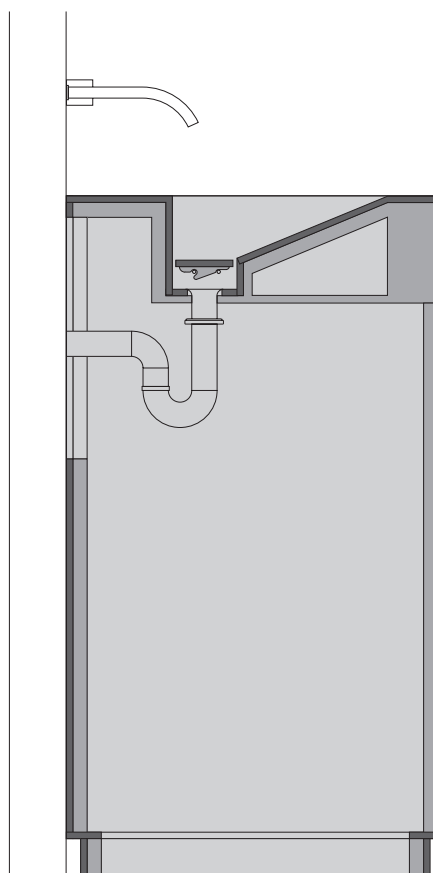

2. ВАРИАНТЫ МОНТАЖА

- РАКОВИНА С ОТВЕРСТИЕМ ПОД СМЕСИТЕЛЬ
- СМЕСИТЕЛЬ, УСТАНОВЛЕННЫЙ НА СТЕНУ
- ОТДЕЛЬНОСТОЯЩАЯ РАКОВИНА

ВНИМАНИЕ : для безопасной и соответствующей установки необходимо обратиться к профессионалу.

CUBE EVO РАКОВИНА 50

1. ИНФОРМАЦИЯ О ПРОДУКТЕ

Облицовка из керамогранита Italon на выбор. Вместо классического донного клапана используется съемная часть из керамогранита. Смеситель можно устанавливать как на стену, так и на раковину.