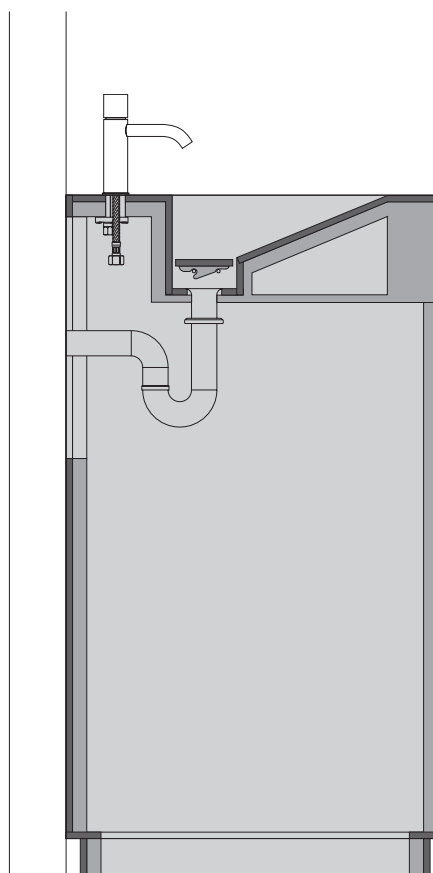

CUBE EVO РАКОВИНА 50

1. ИНФОРМАЦИЯ О ПРОДУКТЕ

Облицовка из керамогранита Italon на выбор. Вместо классического донного клапана используется съемная часть из керамогранита. Смеситель можно устанавливать как на стену, так и на раковину.

2. ВАРИАНТЫ МОНТАЖА

- РАКОВИНА С ОТВЕРСТИЕМ ПОД СМЕСИТЕЛЬ
- СМЕСИТЕЛЬ, УСТАНОВЛЕННЫЙ НА СТЕНУ
- ОТДЕЛЬНОСТОЯЩАЯ РАКОВИНА

ВНИМАНИЕ : для безопасной и соответствующей установки необходимо обратиться к профессионалу.