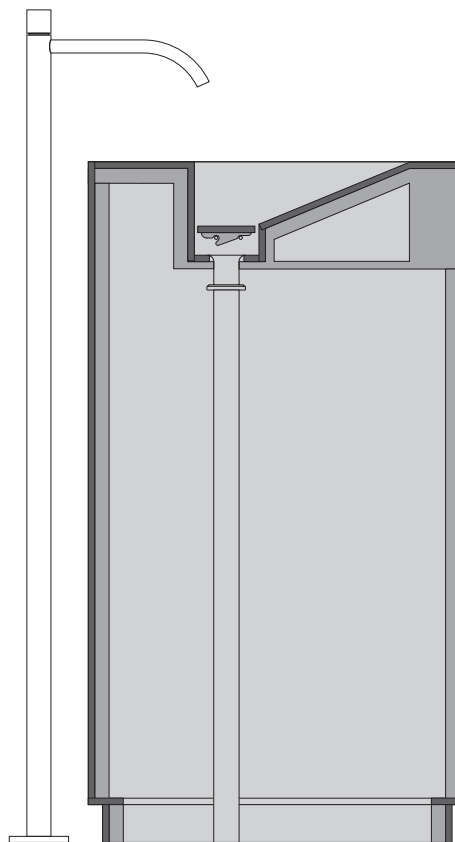

2. ВАРИАНТЫ МОНТАЖА

- РАКОВИНА С ОТВЕРСТИЕМ ПОД СМЕСИТЕЛЬ
- СМЕСИТЕЛЬ, УСТАНОВЛЕННЫЙ НА СТЕНУ
- ОТДЕЛЬНОСТОЯЩАЯ РАКОВИНА

ВНИМАНИЕ : для безопасной и соответствующей установки необходимо обратиться к профессионалу.

CUBE EVO РАКОВИНА 50

1. ИНФОРМАЦИЯ О ПРОДУКТЕ

Облицовка из керамогранита Italon на выбор. Вместо классического донного клапана используется съемная часть из керамогранита. Смеситель можно устанавливать как на стену, так и на раковину.