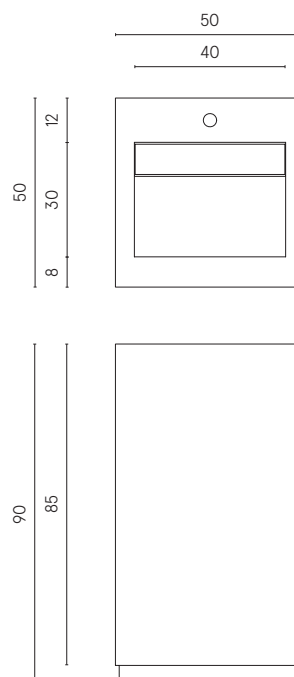

ВНИМАНИЕ : для безопасной и соответствующей установки необходимо обратиться к профессионалу.